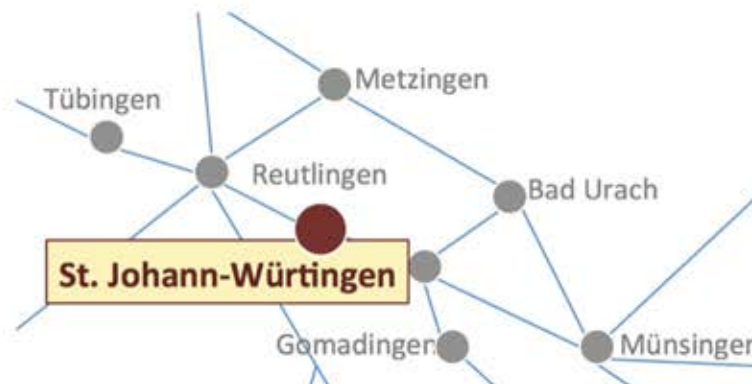

So finden Sie uns:

Der Reit - und Fahrverein Würtingen in St. Johann auf der schwäbischen Alb ist ein traditionsreicher Verein mit einer sehr schönen Anlage in toller Umgebung.

Ob Sie Ihr Kind zum Reitunterricht schicken und es professionell an das Pferd gewöhnen möchten, ob Sie selber Reiten, wieder einsteigen oder das Reiten lernen möchten oder ob Sie Ihr eigenes Pferd gut, sicher und verantwortungsvoll untergebracht und professionell versorgt wissen wollen: